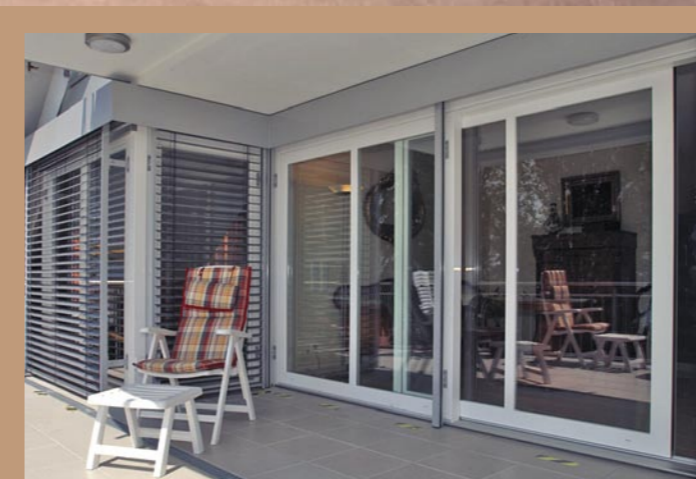

Удобство эксплуатации

- Подъемно-раздвижная дверь легко открывается и закрывается одной рукой
- Не требуется приложение значительных усилий
- Функция автоматического открывания с пульта дистанционного управления